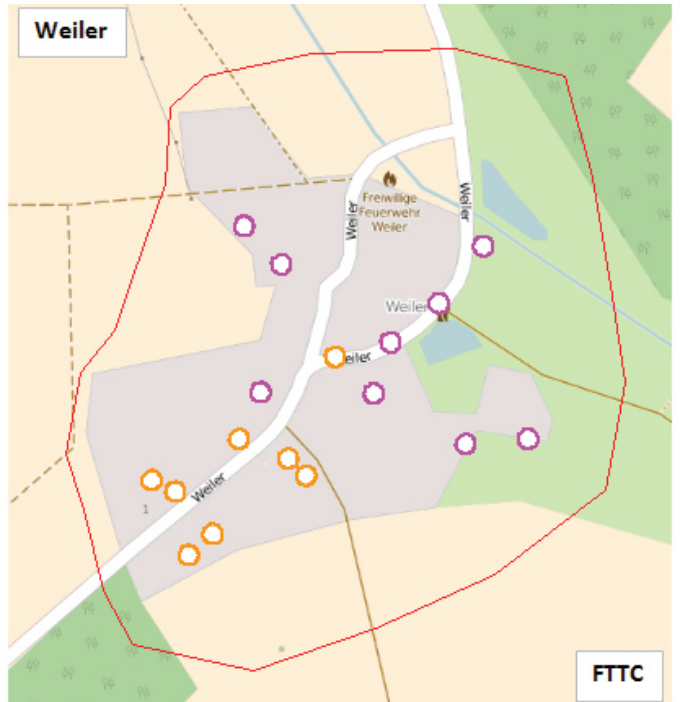

Kartenmaterial der Telekom für das Ausbaubereich inkl. Bandbreitendarstellung:

Ausbau FTTC

- > 50.000 kbit/s
- > 30.000 kbit/s
- > 16.000 kbit/s
- > 6.000 kbit/s
- > 3.000 kbit/s
- > 1.000 kbit/s
- > 384 kbit/s
- kein DSL möglich