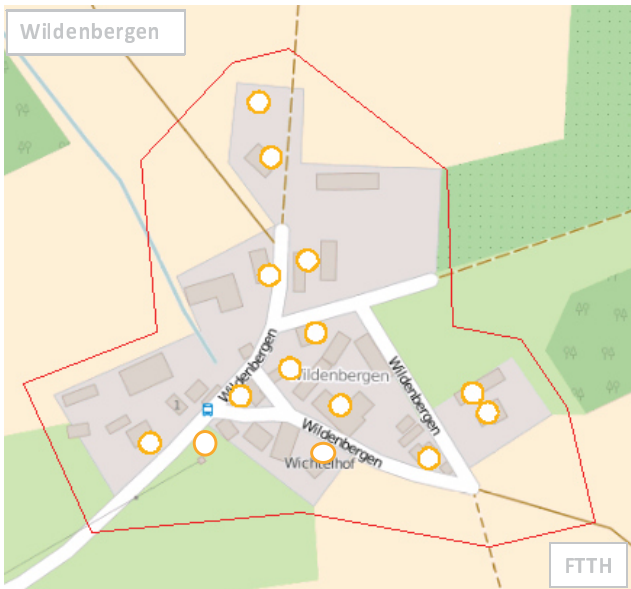

Kartenmaterial der Telekom für das Ausbauegebiet inkl. Bandbreitendarstellung:

Ausbau FTTH

FTTH 100-200 Mbit/s

FTTH 100-200 Mbit/s

FTTH 100-200 Mbit/s

FTTH 100-200 Mbit/s