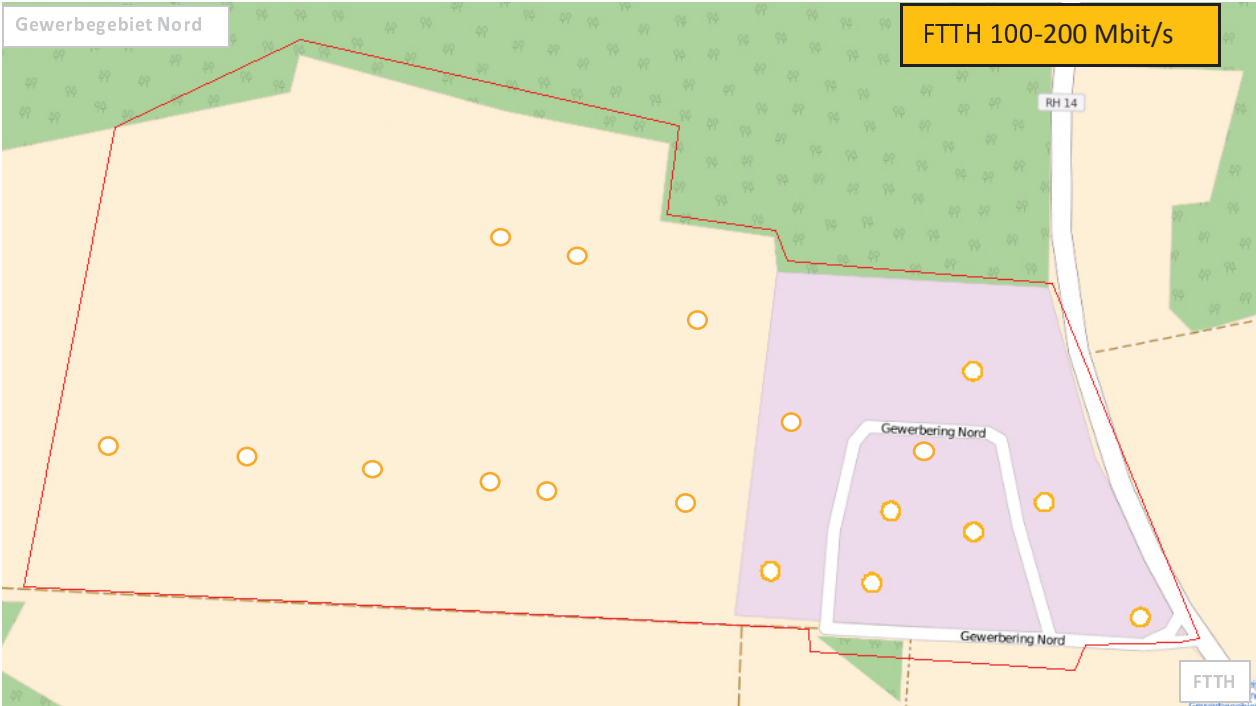

Kartenmaterial der Telekom für das Ausbauegebiet inkl. Bandbreitendarstellung:

Ausbau FTTH

FTTH 100-200 Mbit/s

FTTH 100-200 Mbit/s

FTTH 100-200 Mbit/s

FTTH 100-200 Mbit/s