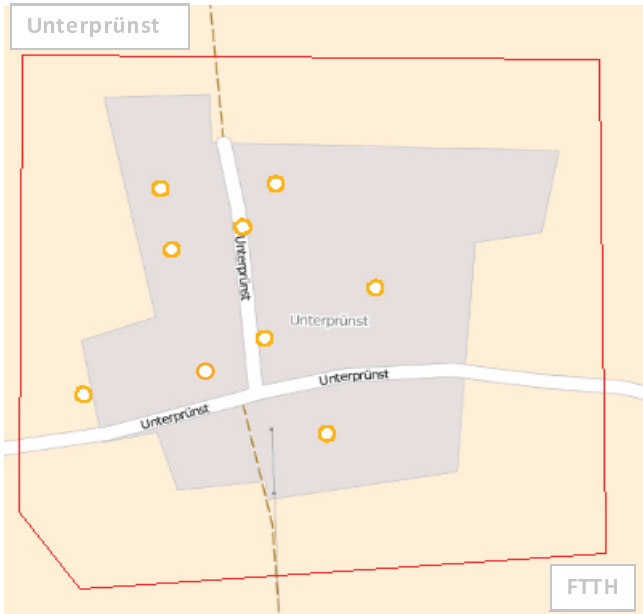

Kartenmaterial der Telekom für das Ausbauegebiet inkl. Bandbreitendarstellung:

Ausbau FTTH

FTTH 100-200 Mbit/s

FTTH 100-200 Mbit/s

FTTH 100-200 Mbit/s

FTTH 100-200 Mbit/s