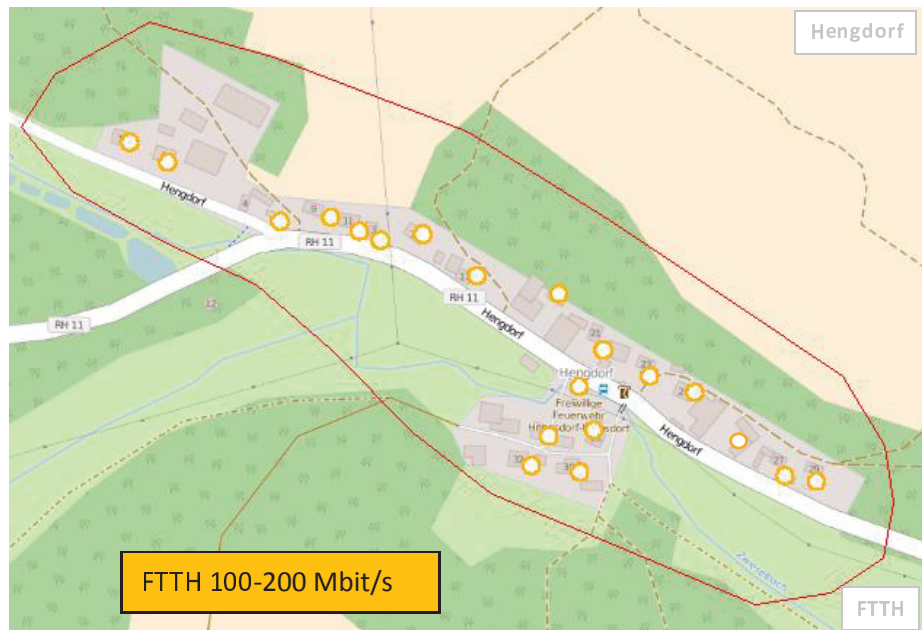

Kartenmaterial der Telekom für das Ausbauegebiet inkl. Bandbreitendarstellung:

Ausbau FTTH

FTTH 100-200 Mbit/s

FTTH 100-200 Mbit/s

FTTH 100-200 Mbit/s

FTTH 100-200 Mbit/s