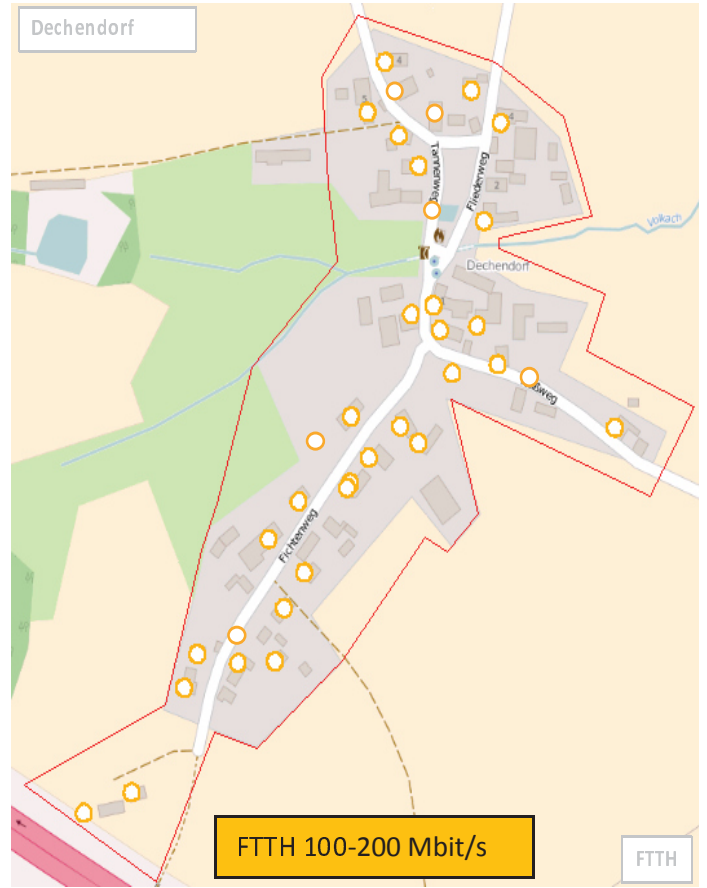

Kartenmaterial der Telekom für das Ausbauegebiet inkl. Bandbreitendarstellung:

Ausbau FTTH

FTTH 100-200 Mbit/s

FTTH 100-200 Mbit/s

FTTH 100-200 Mbit/s

FTTH 100-200 Mbit/s