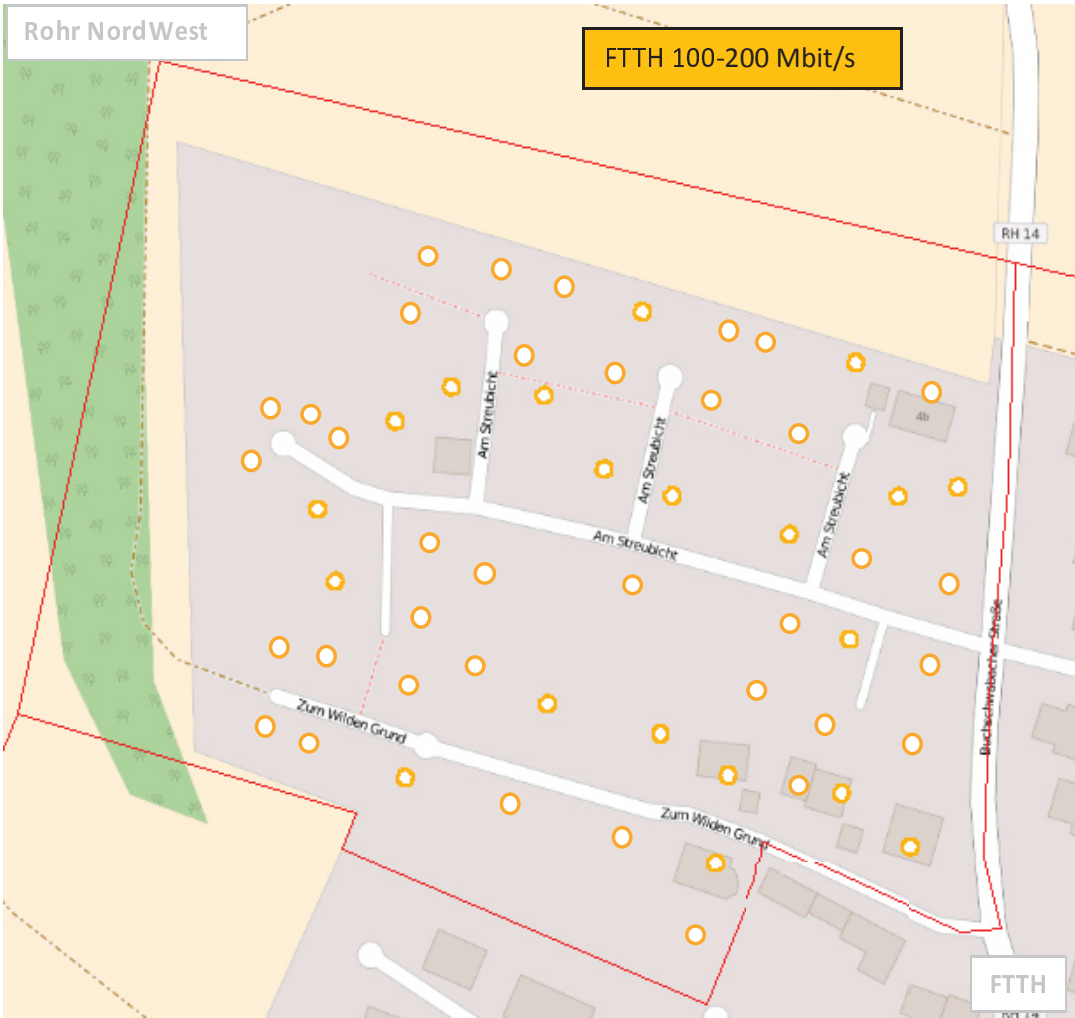

Kartenmaterial der Telekom für das Ausbauegebiet inkl. Bandbreitendarstellung:

Ausbau FTTH

FTTH 100-200 Mbit/s

FTTH 100-200 Mbit/s

FTTH 100-200 Mbit/s

FTTH 100-200 Mbit/s