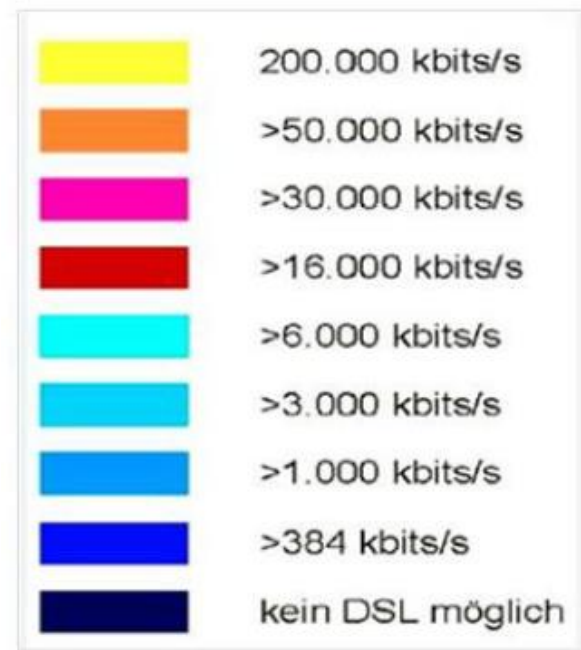

FTTH-Ausbau Regelsbach

FTTC-Ausbau Regelsbach

Nemsdorf - EG11