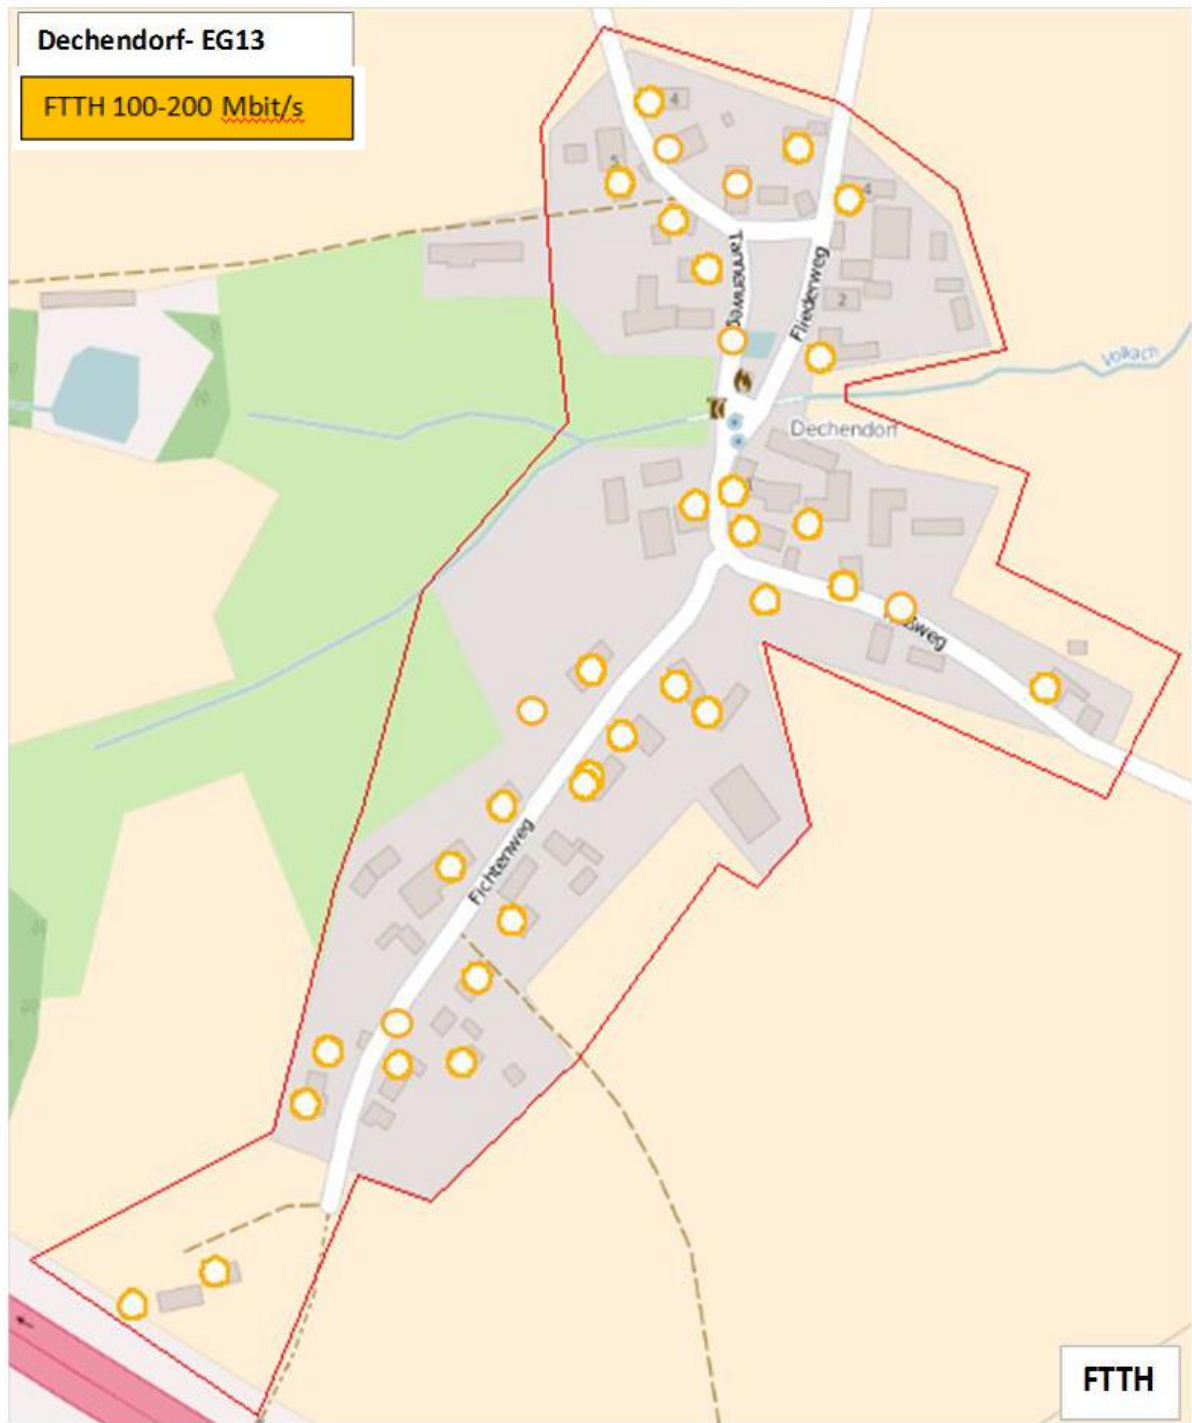

Dechendorf- EG13

FTTH 100-200 Mbit/s

FTTH